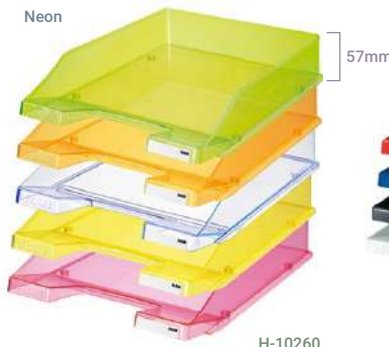

🔍 H-1047

📏 24,3x33x9,5cm

🧱 Пластика

📦 580ден

Транспарент

H-1026

Неон

H-10260