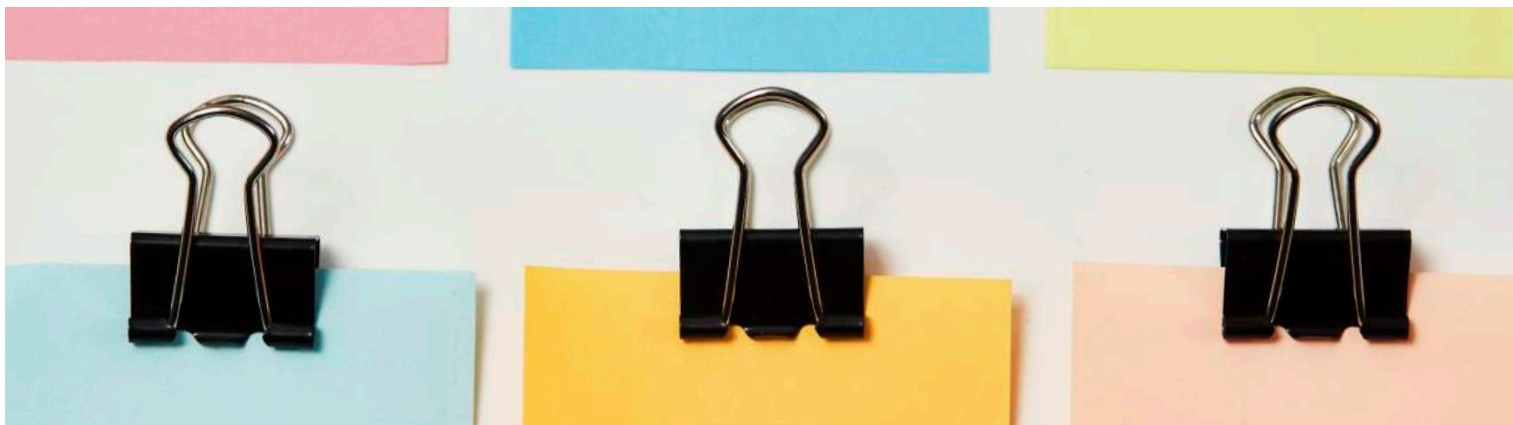

ErichKrause