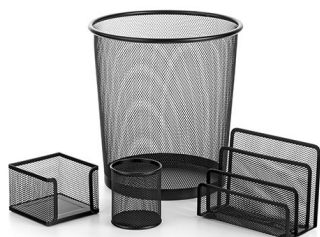

Корпи

Корпи за отпадоци во разни димензии.

Чист простор,
чиста глава.

Корпа за отпадоци круг

Офис корпа за отпадоци, во круг форма. Изработена од метална мрежа.

K429	K080
26cm	35cm
Метал	Метал
355ден	680ден

Корпа за чадори

Офис корпа за чадори, во круг форма. Изработена од метална мрежа.

P431
25cm
Пластика
875ден

HAN

Корпа за отпадоци ПВЦ

ПВЦ корпа за отпадоци од 18 литри.

L209
18L
Пластика
315ден

Office1

Корпа за отпадоци Flip

Корпа за отпадоци изработена од Office1.

K203
10L
Пластика
815ден

Канцелариски сет со корпа

Сетот содржи метална корпа, метална коцка за мемо ливчиња, метални прегради и метална чаша за моливи.

M100
12,8L
Метал
1,390ден

Office1

Корпа пепелник

Метална корпа пепелник за сите намени.

P734
Метал
2,130ден