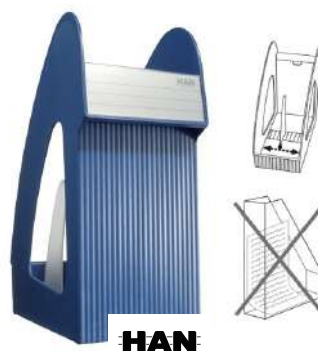

H-1602

Пластика

382ден

Полица за документи

Полица за документи вертикална мрежа

- P338
- 7cm
- Пластика
- 485ден

Полица за документи вертикална ПВЦ

ПВЦ полица изработена од HAN, висока рамка која ги држи безбедно документите.