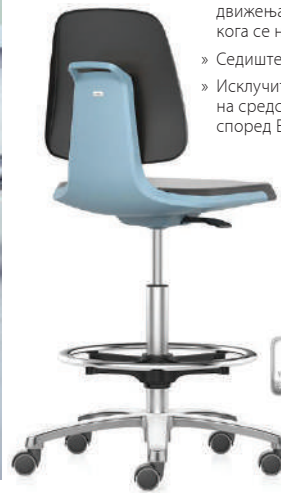

ИНДУСТРИАЛЕН СТОЛ LABSIT 9125

ДОСТАПЕН НА ЛАГЕР
во боја

● 4010200136

- 4010220010
- 4010220009
- 4010220011
- 4010220008

- » Отпорен на чистење со средства за дезинфекција, погоден за употреба во лаборатории со безбедносна класификација од S1 до S3.
- » Погоден за лаборатории и простории со хигиенска средина, особено во областа на здравството, универзитетите, биотехнологијата, хемијата и фармијата.
- » Синтетички потпирач за грб со функција 3D-Flex кој се прилагодува на

движењата на корисникот и го следи горниот дел од телото кога се навалува наназад или се врти на страна.

» Седиште обложено со интегрална PU пена.

» Исклучително цврсто, издржливо, може да се пере, отпорно на средства за дезинфекција, без ПВЦ, со заштита од пожар според EN 1021, Дел 1 + 2.

» Прилагодлива висина на седење од 450 до 650 mm.

» Самозаклучувачки меки двојни тркалца кои ги штитат подните облоги и обезбедуваат столчето да не се фрли случајно кога не се користи, па затоа е минимален ризик од несреќи.

РОК ЗА ДОСТАВА: ДО 25 РАБОТНИ ДЕНОВИ