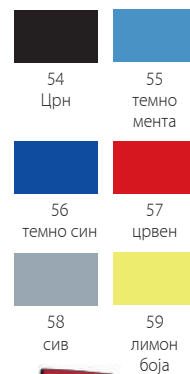

**ИЗБЕРЕТЕ Боја И ДОПОЛНЕТЕ