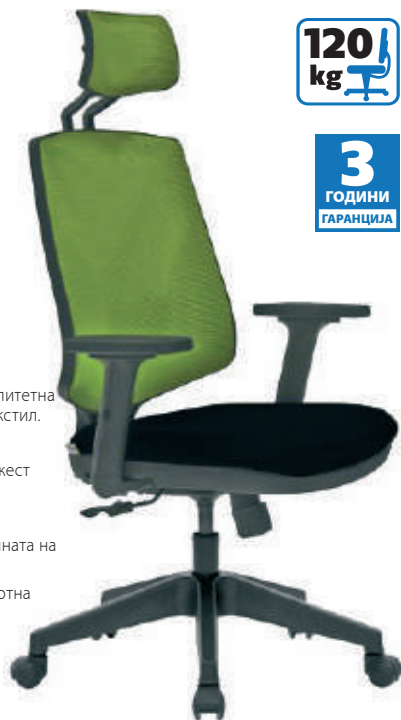

RFG
ERGONOMIC FURNITURE
REAL FEEL GOOD

120
kg

3
ГОДИНИ
ГАРАНЦИЈА

РАБОТЕН СТОЛ SMARTY 02 Multi-Механизам за лулање

40101203**

**ИЗБЕРЕТЕ Боја И ДОПОЛНЕТЕ
СЕДИШТЕ ПОТПИРАЧ ЗА ГРБ

81		+	
82		+	
83		+	

- » Седиште изработено од висококвалитетна пена, тапацирано со квалитетен текстил.
- » Потпирач за грб изработен од мрежест материјал што дише.
- » Стабилна петокрака.
- » Непречено прилагодување на висината на седењето.
- » Способност за заклучување во работна позиција.
- » Фиксни потпирачи за раце.
- » Прилагодување на силата на лулање според тежината на корисникот.
- » Црна петокрака.

RFG
ERGONOMIC FURNITURE
REAL FEEL GOOD

120
kg

3
ГОДИНИ
ГАРАНЦИЈА

ДИРЕКТОРСКИ СТОЛ JOY 064 НВ

40101404**

**ИЗБЕРЕТЕ Боја И ДОПОЛНЕТЕ СЕДИШТЕ ПОТПИРАЧ ЗА ГРБ

- » Седиште изработено од висококвалитетна пена, тапацирано со квалитетен текстил.
- » Потпирач за глава.
- » Потпирач за грб изработен од мрежест материјал што дише.
- » Стабилна петокрака.
- » Непречено прилагодување на висината на седиштето.
- » Способност за заклучување во работна позиција.
- » Прилагодливи потпирачи за раце.
- » Прилагодување на силата на нишање според тежината на седечката.
- » Црна петокрака.