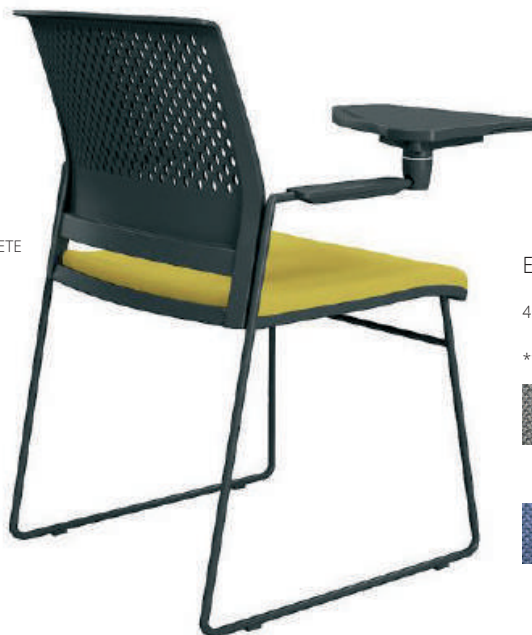

ПОСЕТИТЕЛСКИ СТОЛОВИ
СЕРИЈА EVO

RFG
ERGONOMIC FURNITURE
REAL. FEEL. GOOD

120
kg

3
ГОДИНИ
ГАРАНЦИЈА

EVO 09

40101004**

**ИЗБЕРЕТЕ Боја И ДОПОЛНЕТЕ

EVO 03

40101004**

**ИЗБЕРЕТЕ Боја И ДОПОЛНЕТЕ