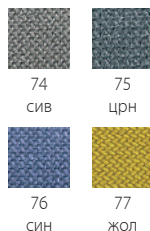

3
ГОДИНИ
ГАРАНЦИЈА

EVO 09

40101004**

**ИЗБЕРЕТЕ Боја И ДОПОЛНЕТЕ

EVO 03

40101004**

**ИЗБЕРЕТЕ Боја И ДОПОЛНЕТЕ

- » Хромирана или обложена со прав Црна метална рамка.
- » Седиште тапацериано со висококвалитетна ткаенина од ткаенина.
- » Потпирач за грб со перфориран полипропилен во црна боја.
- » Заштитници на подот.
- » Странична маса на преклопување со вграден држач за чаши.