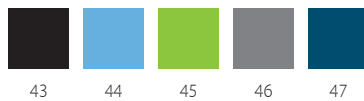

РОК ЗА ДОСТАВА: ДО 15 РАБОТНИ ДЕНОВИ

EVERY EV216

**ИЗБЕРЕТЕ Боја и ДОПОЛНЕТЕ

40102003**

EVERY EV217

**ИЗБЕРЕТЕ Боја и ДОПОЛНЕТЕ

40102003**

EVERY EV218