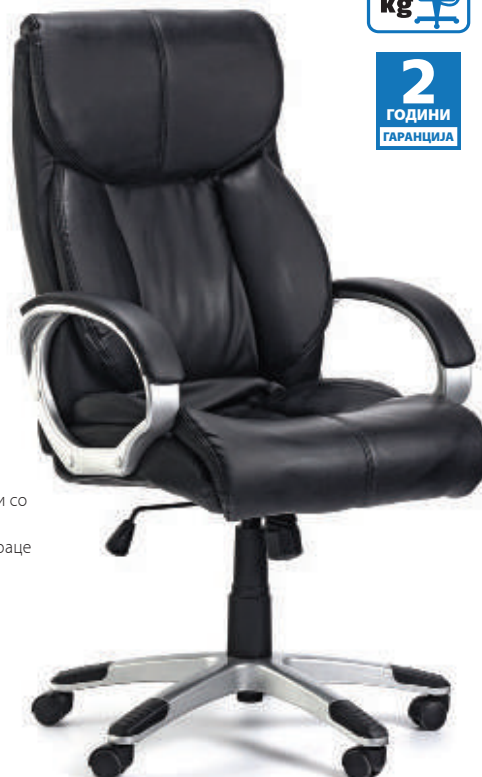

130
kg

2
ГОДИНИ
ГАРАНЦИЈА

ДИРЕКТОРСКИ СТОЛ MIDAS

Механизам за
лулање

црн
S240

120
kg

2
ГОДИНИ
ГАРАНЦИЈА

- » Ергономско седиште и потпирач за грб, обложени со еко-кожа.
- » Фиксирани потпирачи за раце со тапацирано перниче.