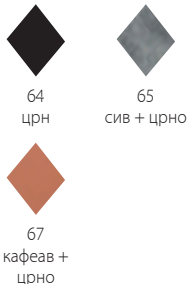

ДИРЕКТОРСКИ СТОЛ STORM

Механизам за
лулање

S225

- » Ергономско седиште и потпирач за грб.
- » Висококвалитетна еко-кожа.
- » Фиксирани метални потпирачи за раце со тапацирани перничкиња.