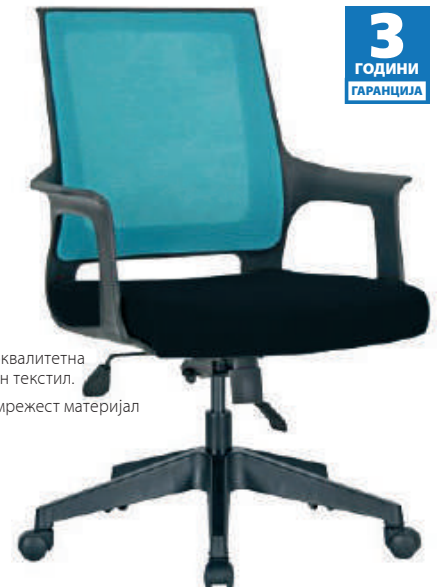

RFG
ERGONOMIC FURNITURE
REAL FEEL GOOD

120
kg

3
ГОДИНИ
ГАРАНЦИЈА

РАБОТЕН СТОЛ SMARTY 02 Multi-Механизам за лулање

40101203**

**ИЗБЕРЕТЕ Боја И ДОПОЛНЕТЕ
СЕДИШТЕ ПОТПИРАЧ ЗА ГРБ

81		+	
82		+	
83		+	

- » Седиште изработено од висококвалитетна пена, тапацирано со квалитетен текстил.
- » Потпирач за грб изработен од мрежест материјал што дише.
- » Стабилна петокрака.
- » Непречено прилагодување на висината на седењето.
- » Способност за заклучување во работна позиција.
- » Фиксни потпирачи за раце.
- » Прилагодување на силата на лулање според тежината на корисникот.
- » Црна петокрака.