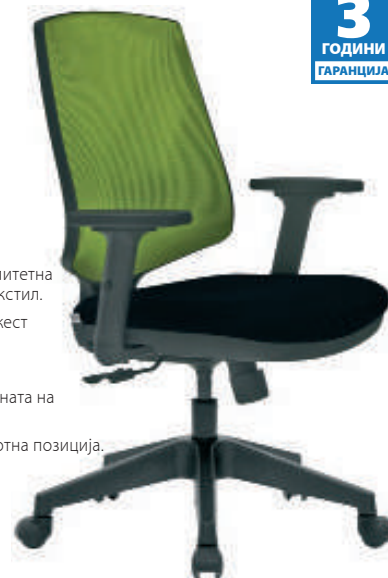

- » Седиште изработено од висококвалитетна пена, тапацирано со квалитетен текстил.
- » Потпирач за грб изработен од мрежест материјал што дише.
- » Стабилна петокрака.
- » Непречено прилагодување на висината на седиштето.
- » Способност за заклучување во работна позиција.
- » Прилагодливи потпирачи за раце.
- » Прилагодливи потпирачи за раце.
- » Црна петокрака.