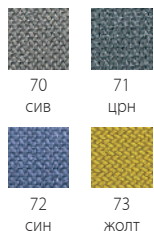

ПОСЕТИТЕЛСКИ СТОЛОВИ
СЕРИЈА EVO

RFG
ERGONOMIC FURNITURE
REAL. FEEL. GOOD

120
kg

3
ГОДИНИ
ГАРАНЦИЈА

EVO 09

40101004**

**ИЗБЕРЕТЕ Боја И ДОПОЛНЕТЕ

EVO 03

40101004**

**ИЗБЕРЕТЕ Боја И ДОПОЛНЕТЕ