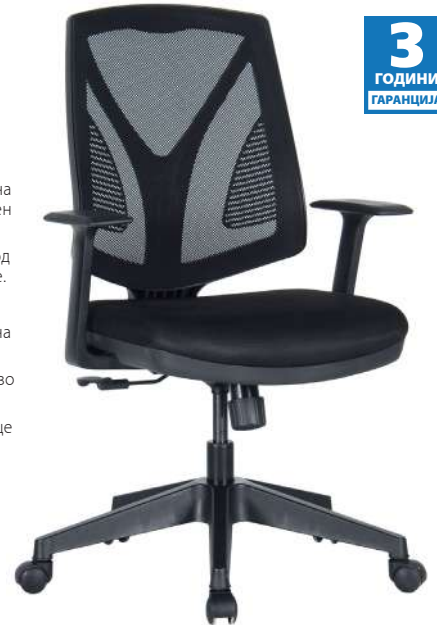

RFG
ERGONOMIC FURNITURE
REAL FEEL GOOD

120
kg

3
ГОДИНИ
ГАРАНЦИЈА

РАБОТЕН СТОЛ JOY 001 W

Механизам за
лулање

4010120355

- » Седиште од висококвалитетна пена, обложено со квалитетен текстил.
- » Потпирач за грб изработен од мрежест материјал што дише.
- » Стабилна петокрака.
- » Непречено прилагодување на висината на седењето.
- » Способност за заклучување во работна позиција.
- » Фиксирани потпирачи за раце во форма на Т.
- » Прилагодување на силата на лулање според тежината на корисникот.
- » Црна петокрака.